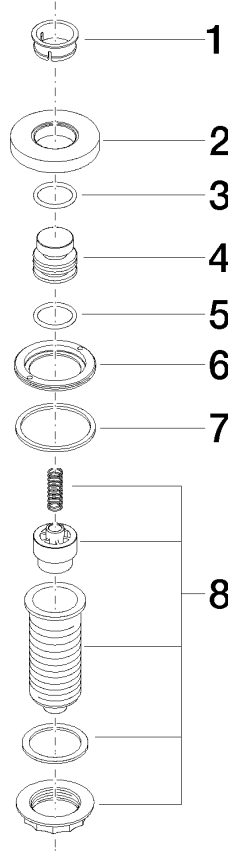

	Cromo spazzolato	10 713 970-93
	Cromato	10 713 970-00
	Platinato spazzolato	10 713 970-06
	Platinato	10 713 970-08
	Ottone (Oro 23k)	10 713 970-09
	Dark Chrome	10 713 970-19
	Ottone spazzolato (Oro 23k)	10 713 970-28
	Nero opaco	10 713 970-33
	Champagne spazzolato (Oro 22k)	10 713 970-46
	Champagne (Oro 22k)	10 713 970-47
	Dark Platinum spazzolato	10 713 970-99

10 713 970

mm [inches]

10 713 970

Parts for other finishes can be found here: Cromato

**Elenco delle parti di ricambio**

N.	Codice articolo	Denominazione	Quantità necessaria	Tempo di produzione
1	09 28 10 141 90	bussola	1	2
2	09 27 87 012-93	rosetta	1	60
3	09 14 10 507 90	guarnizione	1	2
4	09 21 33 045-93	inserto	1	60
5	09 14 10 015 90	guarnizione	1	2
6	09 24 01 030 90	anello	1	2
7	09 14 05 037 90	guarnizione	1	2
8	04 30 01 186 00 90	bussola	1	2